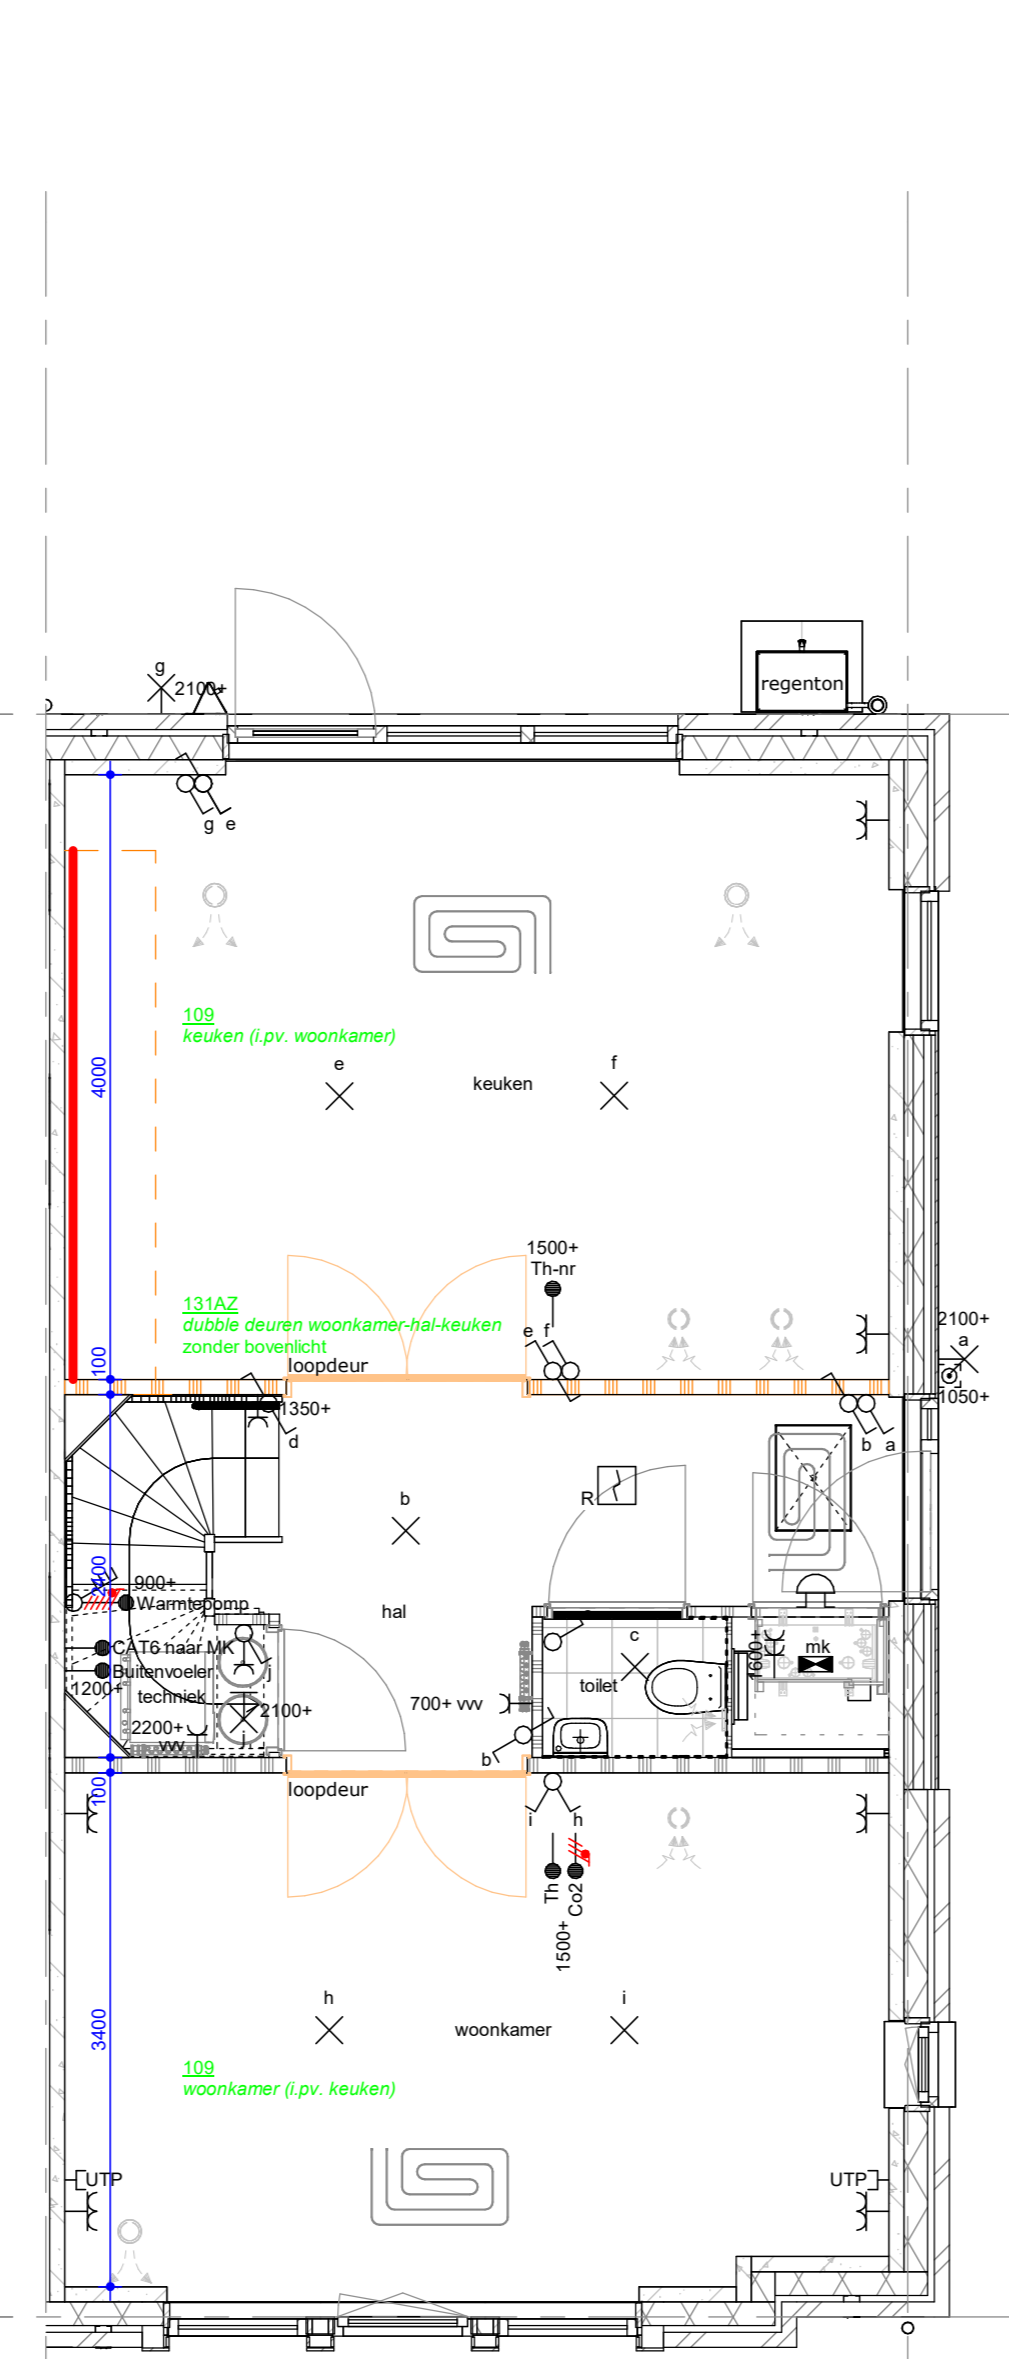

1e VERDIEPING

1e VERDIEPING

2e VERDIEPING

2e VERDIEPING

2e VERDIEPING

RECHTER ZIJGEVEL

BEGANE GROND

BEGANE GROND

BEGANE GROND

ACHTERGEVEL

ACHTERGEVEL

ACHTERGEVEL

RUNDAEL

De Buitenplaats, Nieuwegein
Optietekening type B3

Bloknr.:

Werknummer:
14048