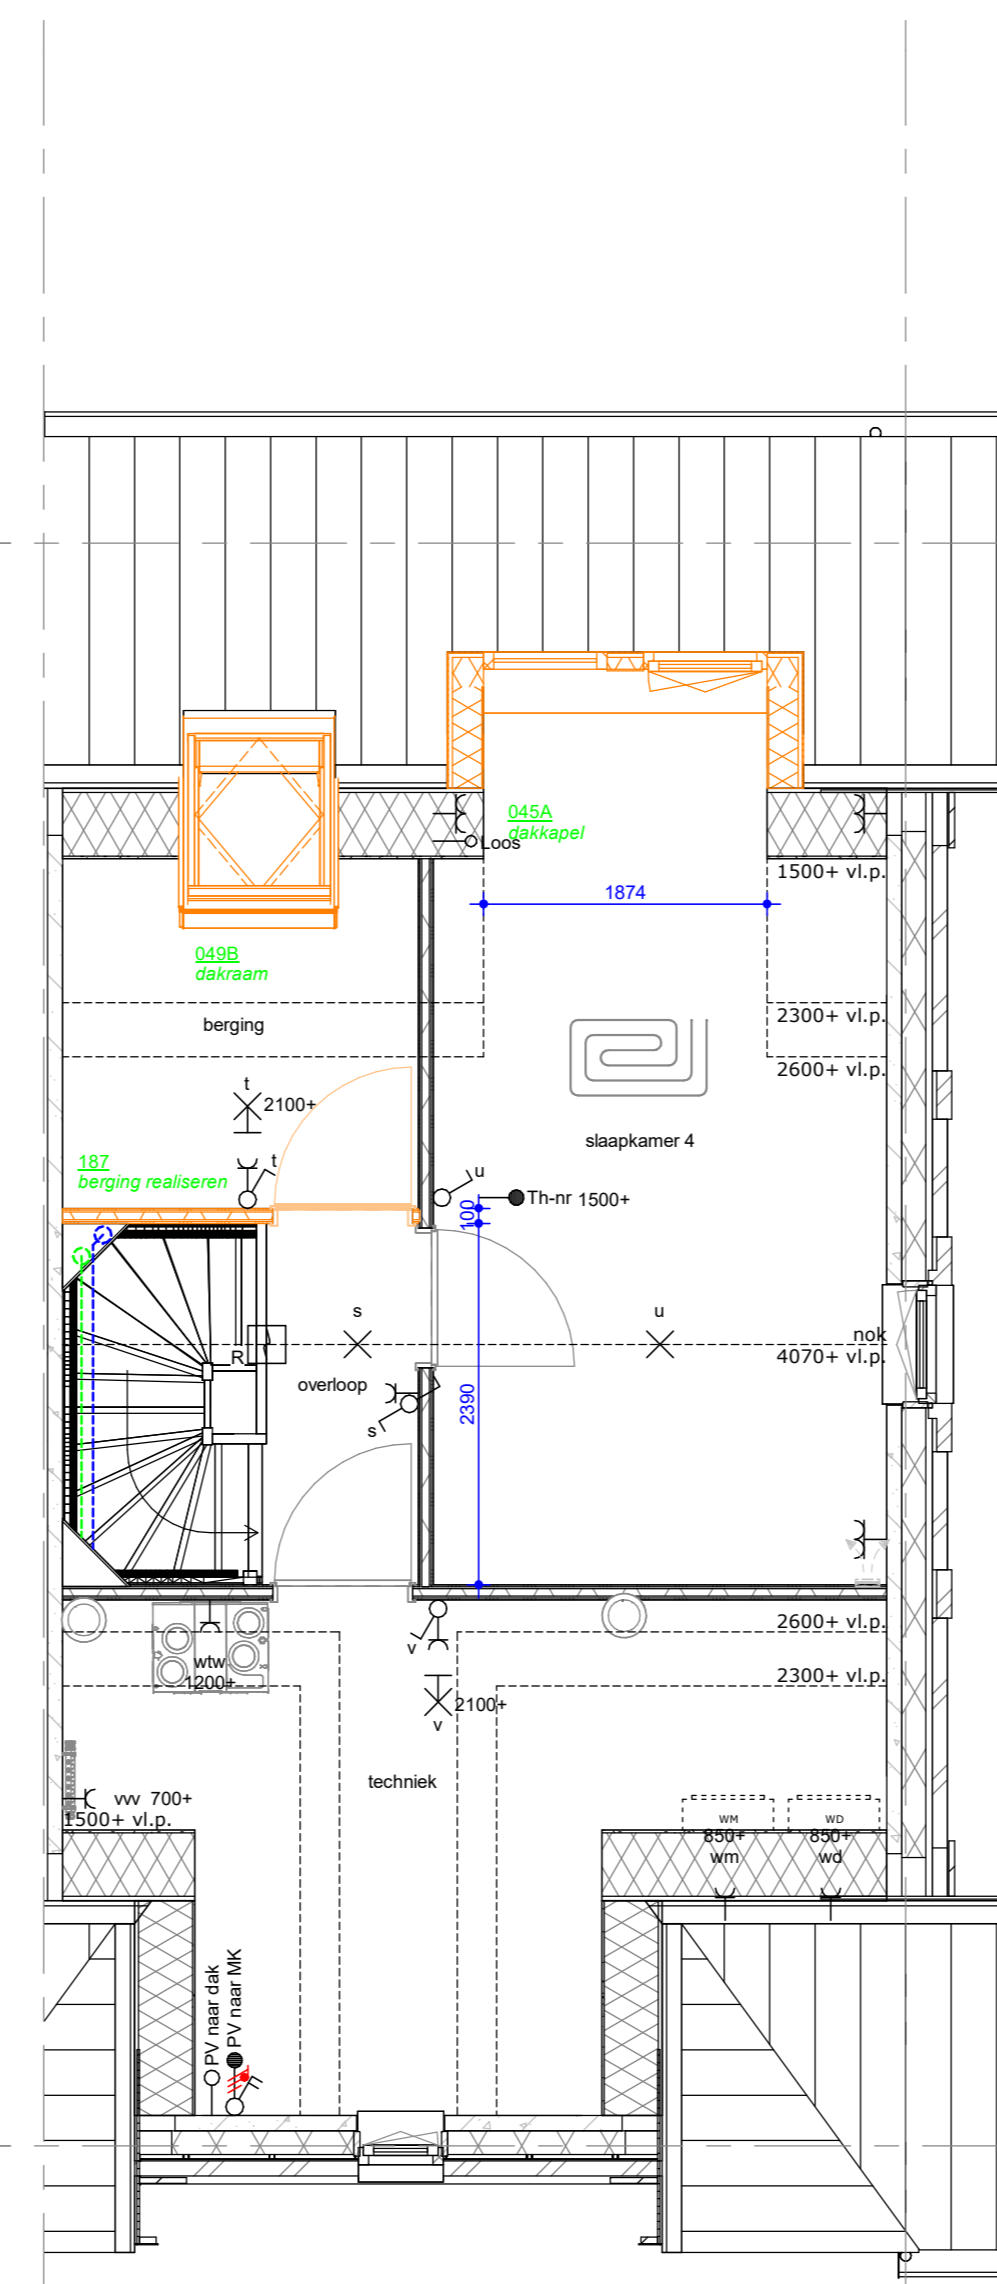

1e VERDIEPING

1e VERDIEPING

2e VERDIEPING

2e VERDIEPING

2e VERDIEPING

RECHTER ZIJGEVEL

BEGANE GROND

BEGANE GROND

BEGANE GROND

ACHTERGEVEL

ACHTERGEVEL

ACHTERGEVEL

RUNDAEL

De Buitenplaats, Nieuwegein
Optietekening type B3

Bloknr.:

Werknummer:
14048