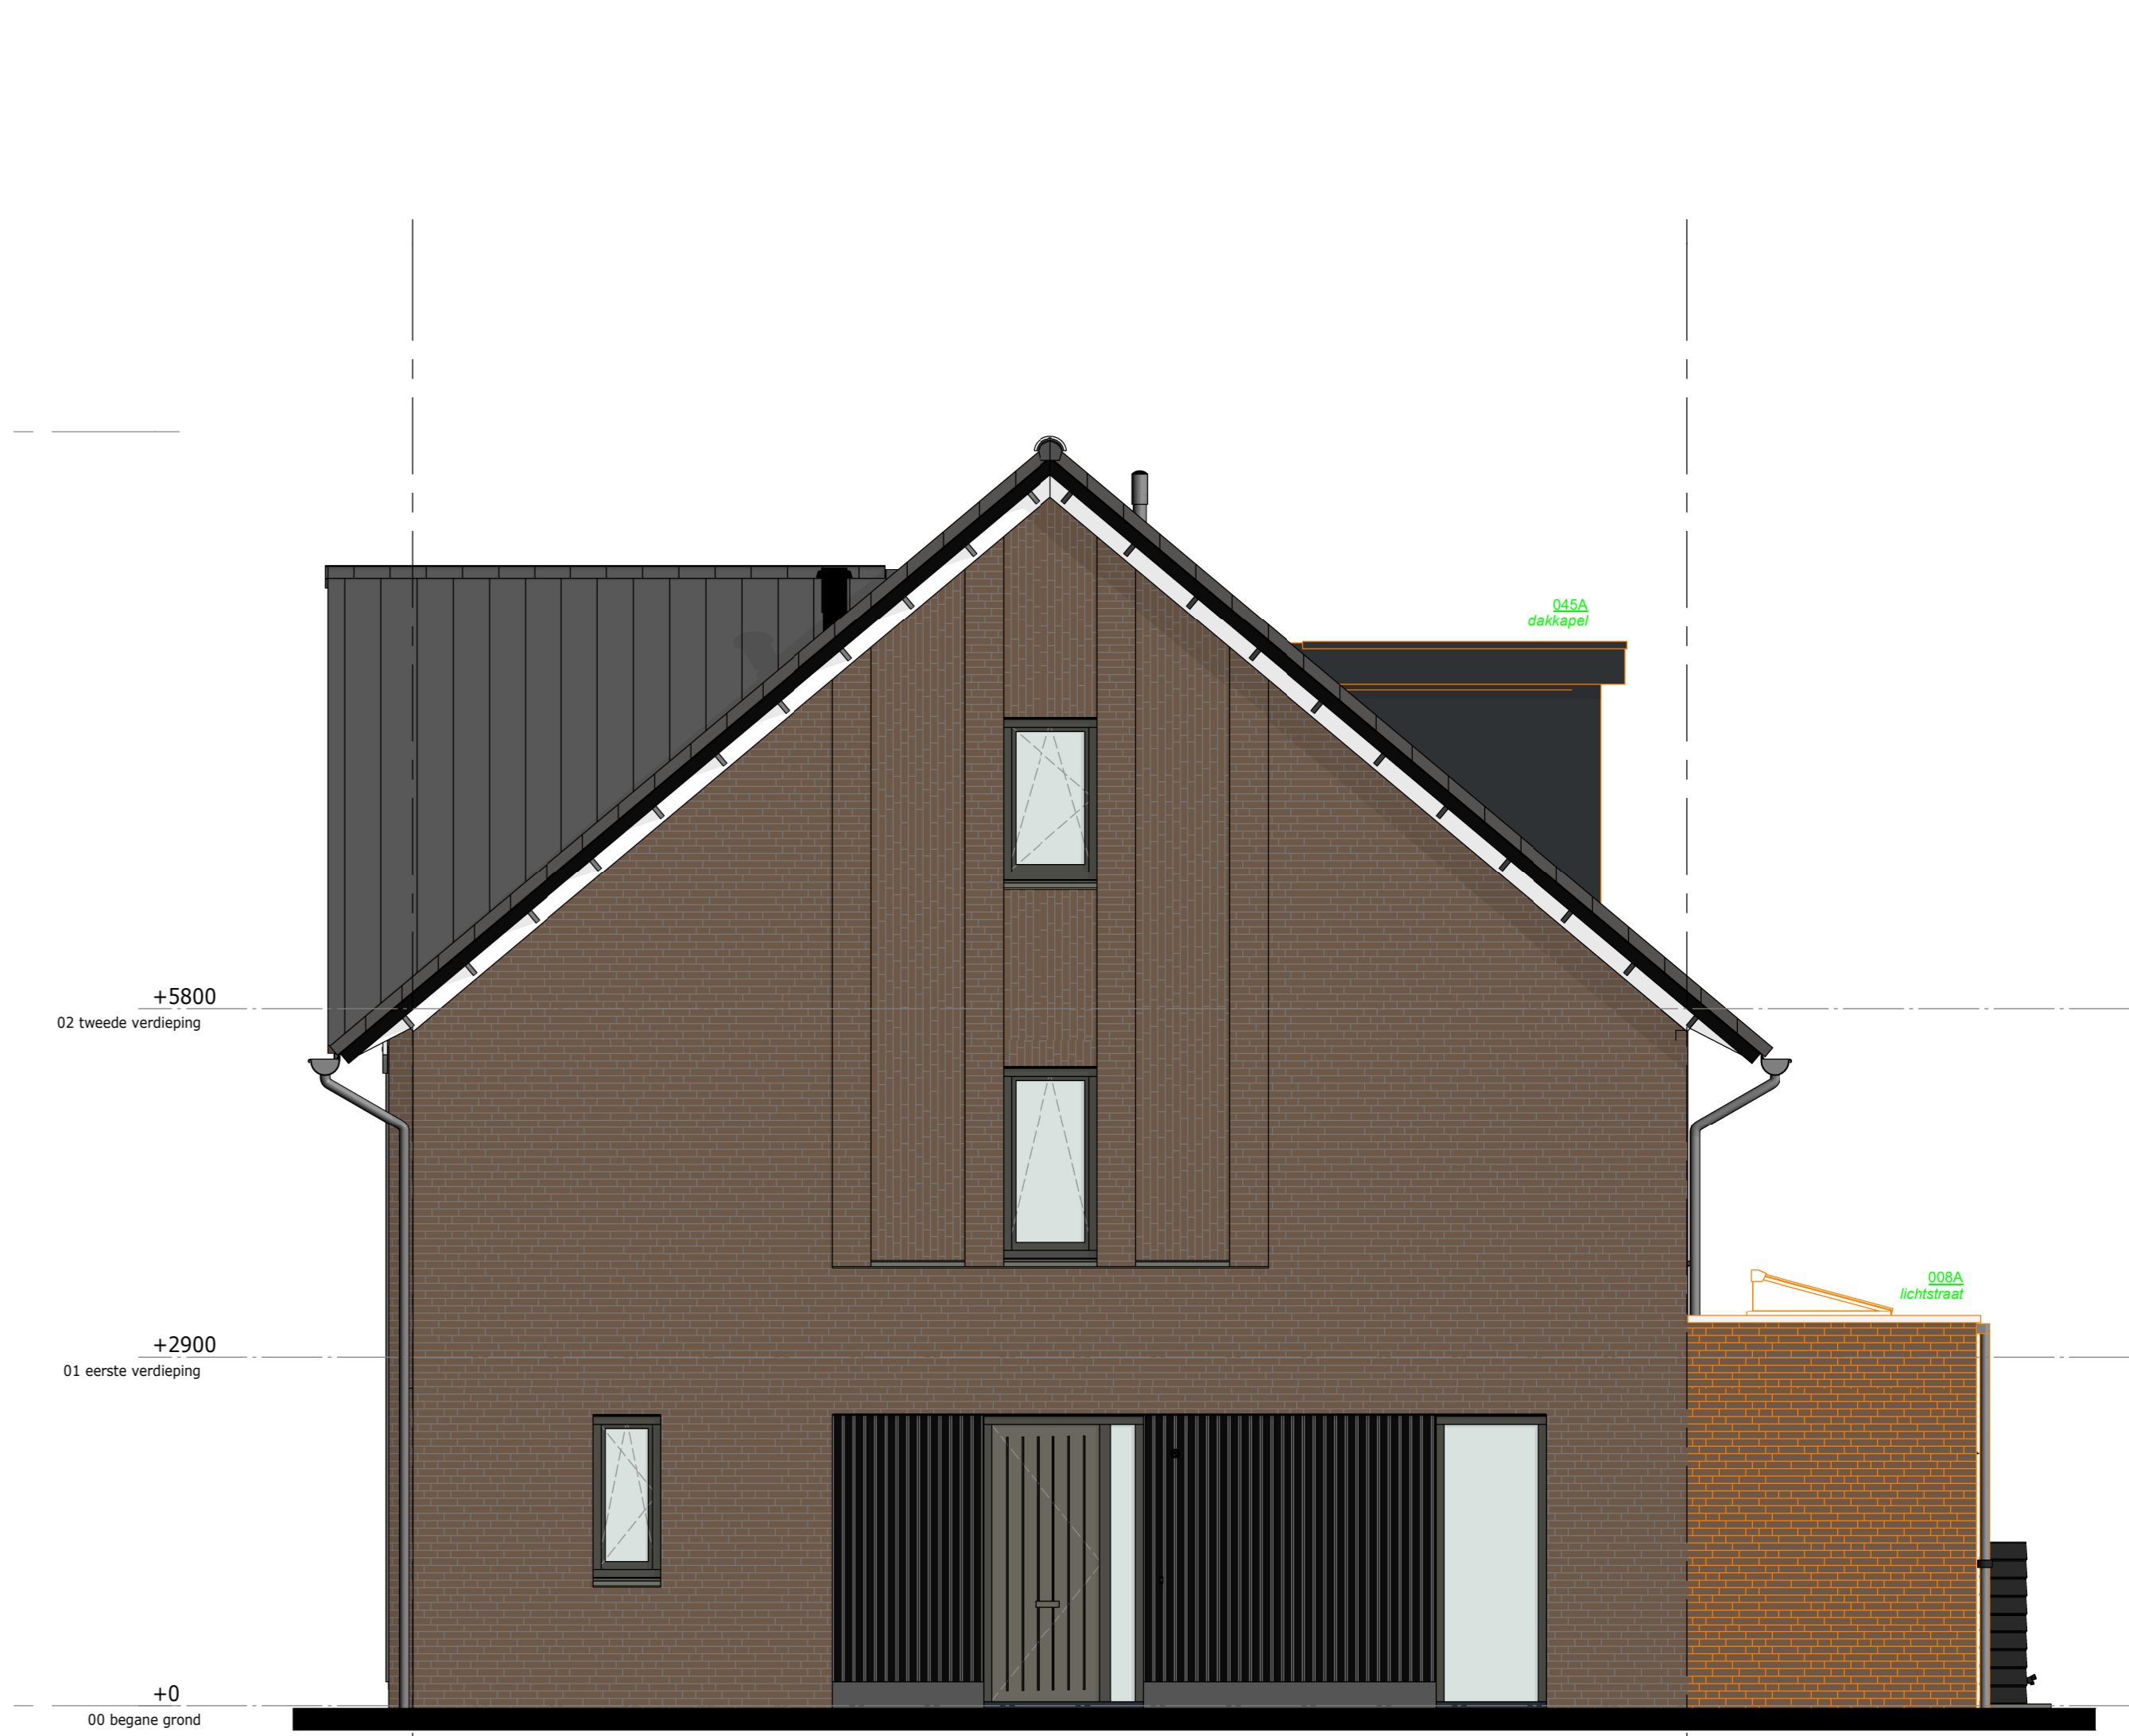

1e VERDIEPING

1e VERDIEPING

2e VERDIEPING

2e VERDIEPING

2e VERDIEPING

RECHTER ZIJGEVEL

BEGANE GROND

BEGANE GROND

BEGANE GROND

ACHTERGEVEL

ACHTERGEVEL

ACHTERGEVEL

RUNDAEL

De Buitenplaats, Nieuwegein
Optietekening type B3

Bloknr.:

Werknummer:
14048

datum: 23-02-2024
wijziging:

tek.n.r.:
O_B3
schaal: 1 : 50
formaat: A0

getekend: SCV

Trebbe MiddenWest B.V.
Postbus 1232
3430 BE Nieuwegein

telefoon 088 259 00 00