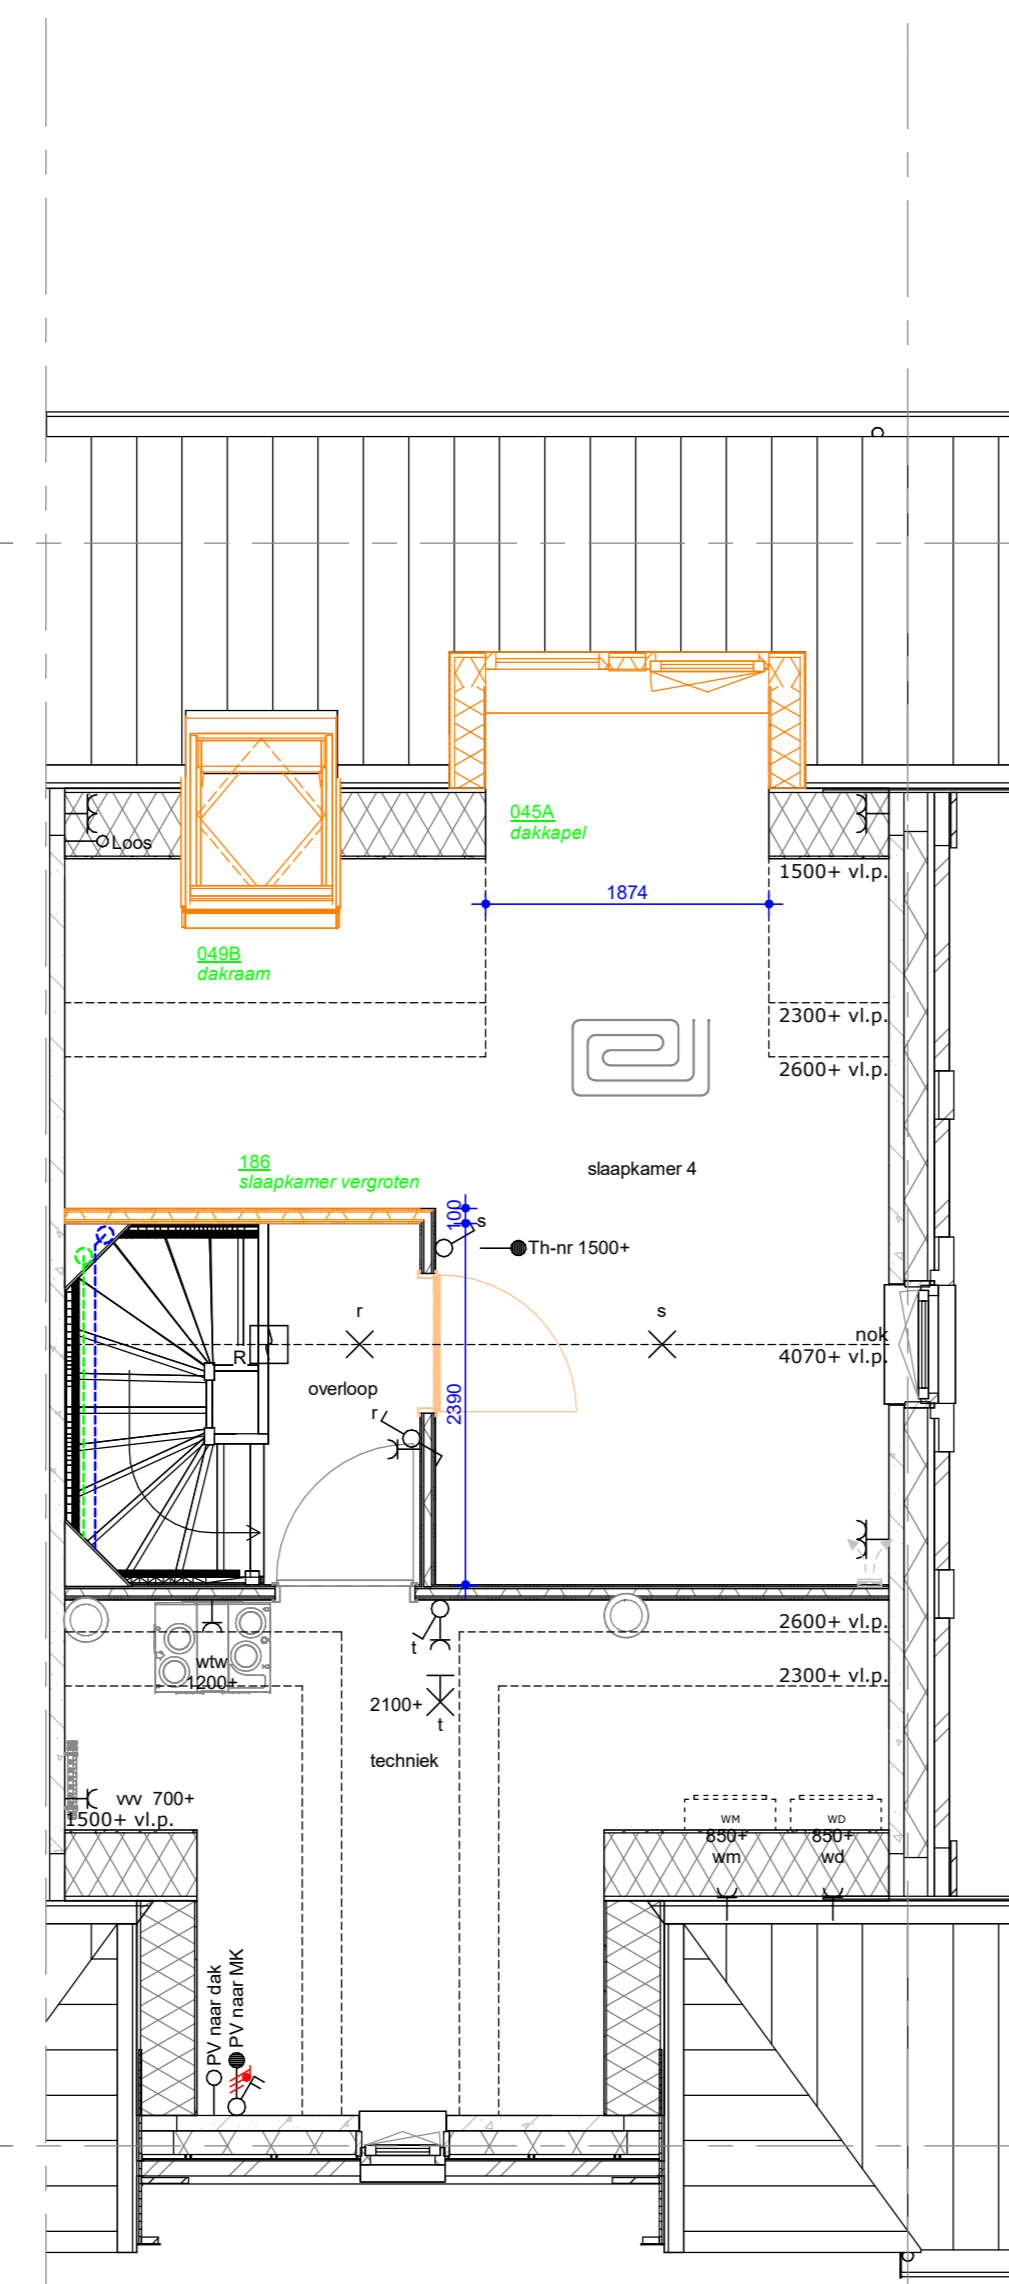

1e VERDIEPING

1e VERDIEPING

2e VERDIEPING

2e VERDIEPING

2e VERDIEPING

RECHTER ZIJGEVEL

BEGANE GROND

BEGANE GROND

BEGANE GROND

ACHTERGEVEL

ACHTERGEVEL

ACHTERGEVEL

RUNDAEL

De Buitenplaats, Nieuwegein
Optietekening type B3

Bloknr.:

Werknummer:
14048