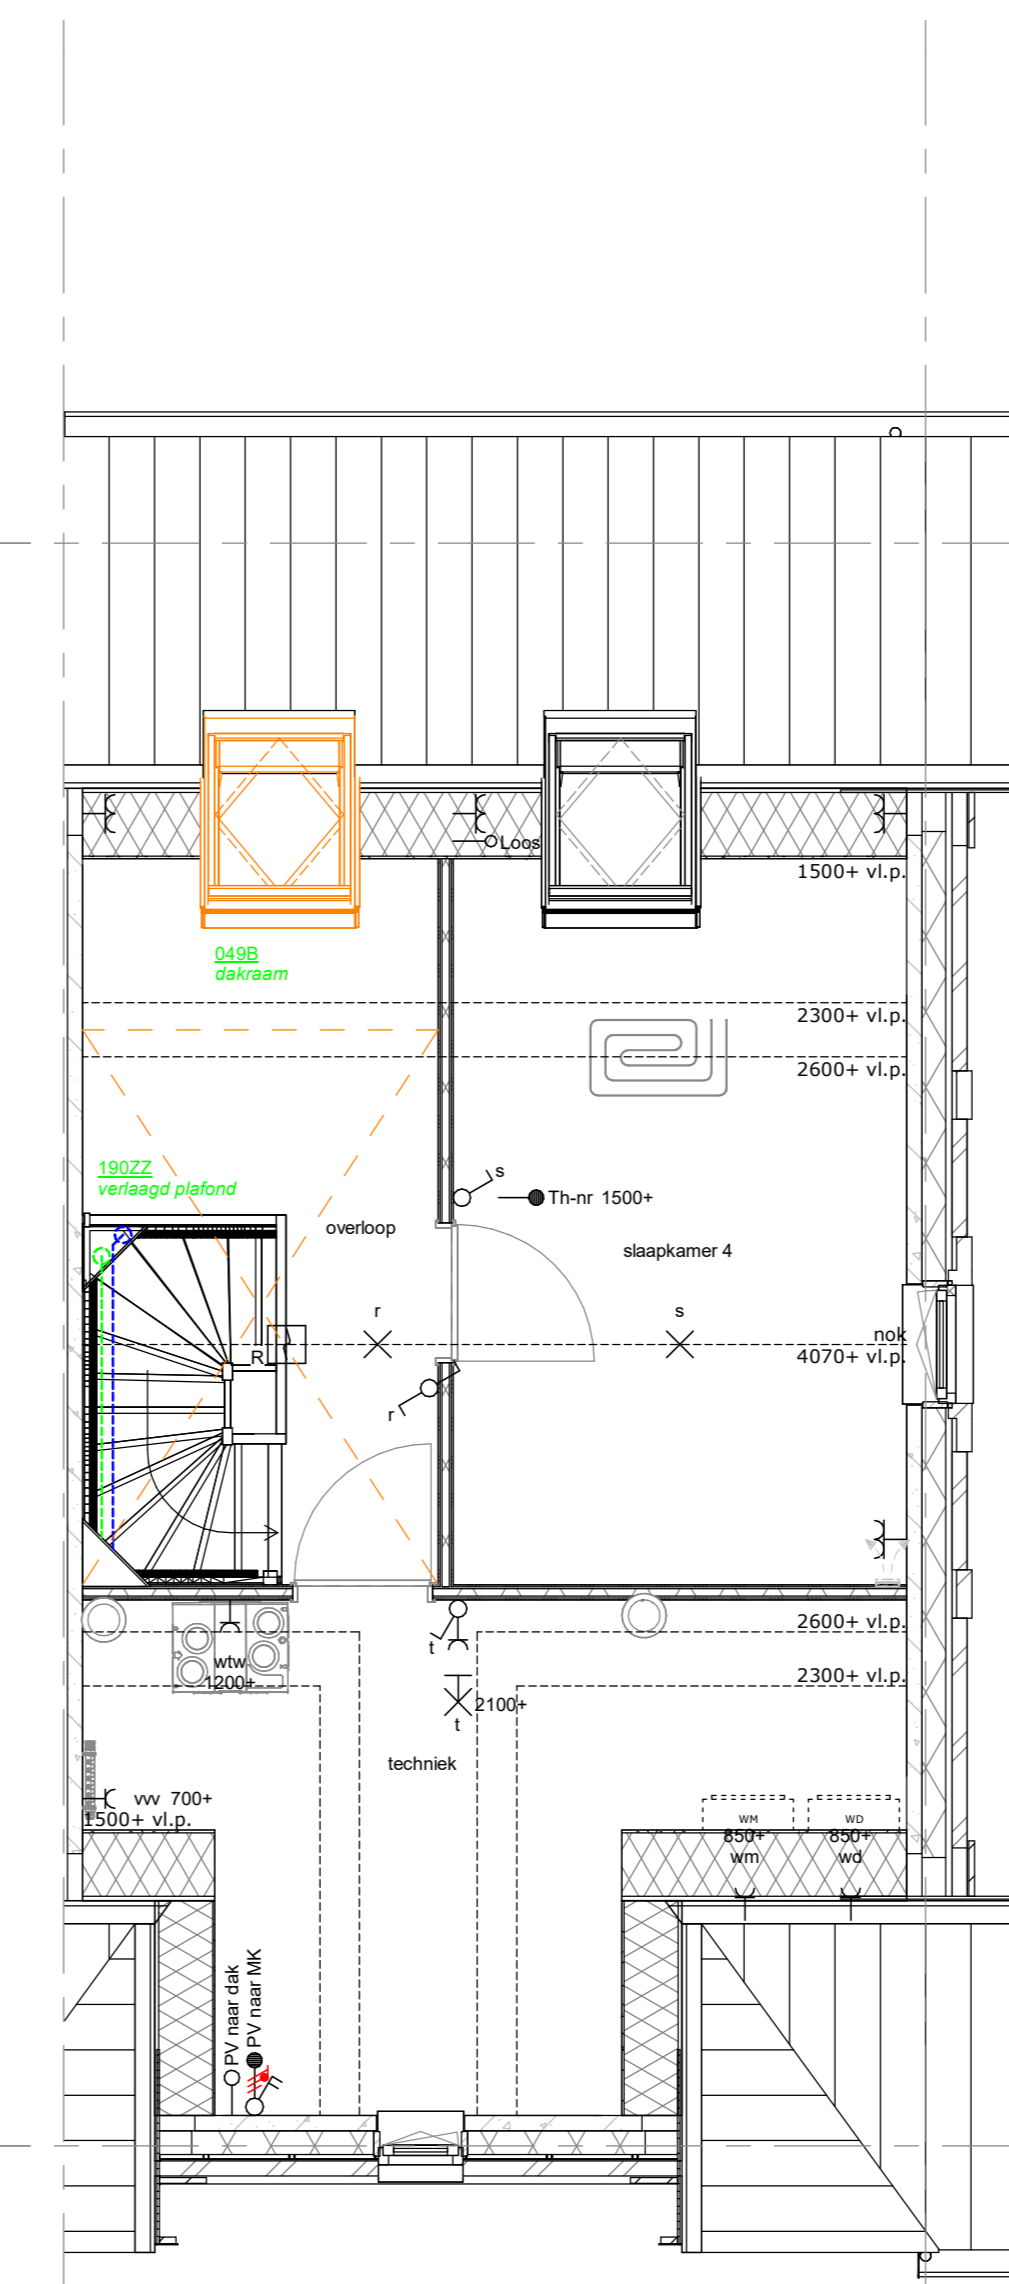

1e VERDIEPING

1e VERDIEPING

2e VERDIEPING

2e VERDIEPING

2e VERDIEPING

RECHTER ZIJGEVEL

BEGANE GROND

BEGANE GROND

BEGANE GROND

ACHTERGEVEL

ACHTERGEVEL

ACHTERGEVEL

RUNDAEL

De Buitenplaats, Nieuwegein
Optietekening type B3

Bloknr.:

Werknummer:
14048