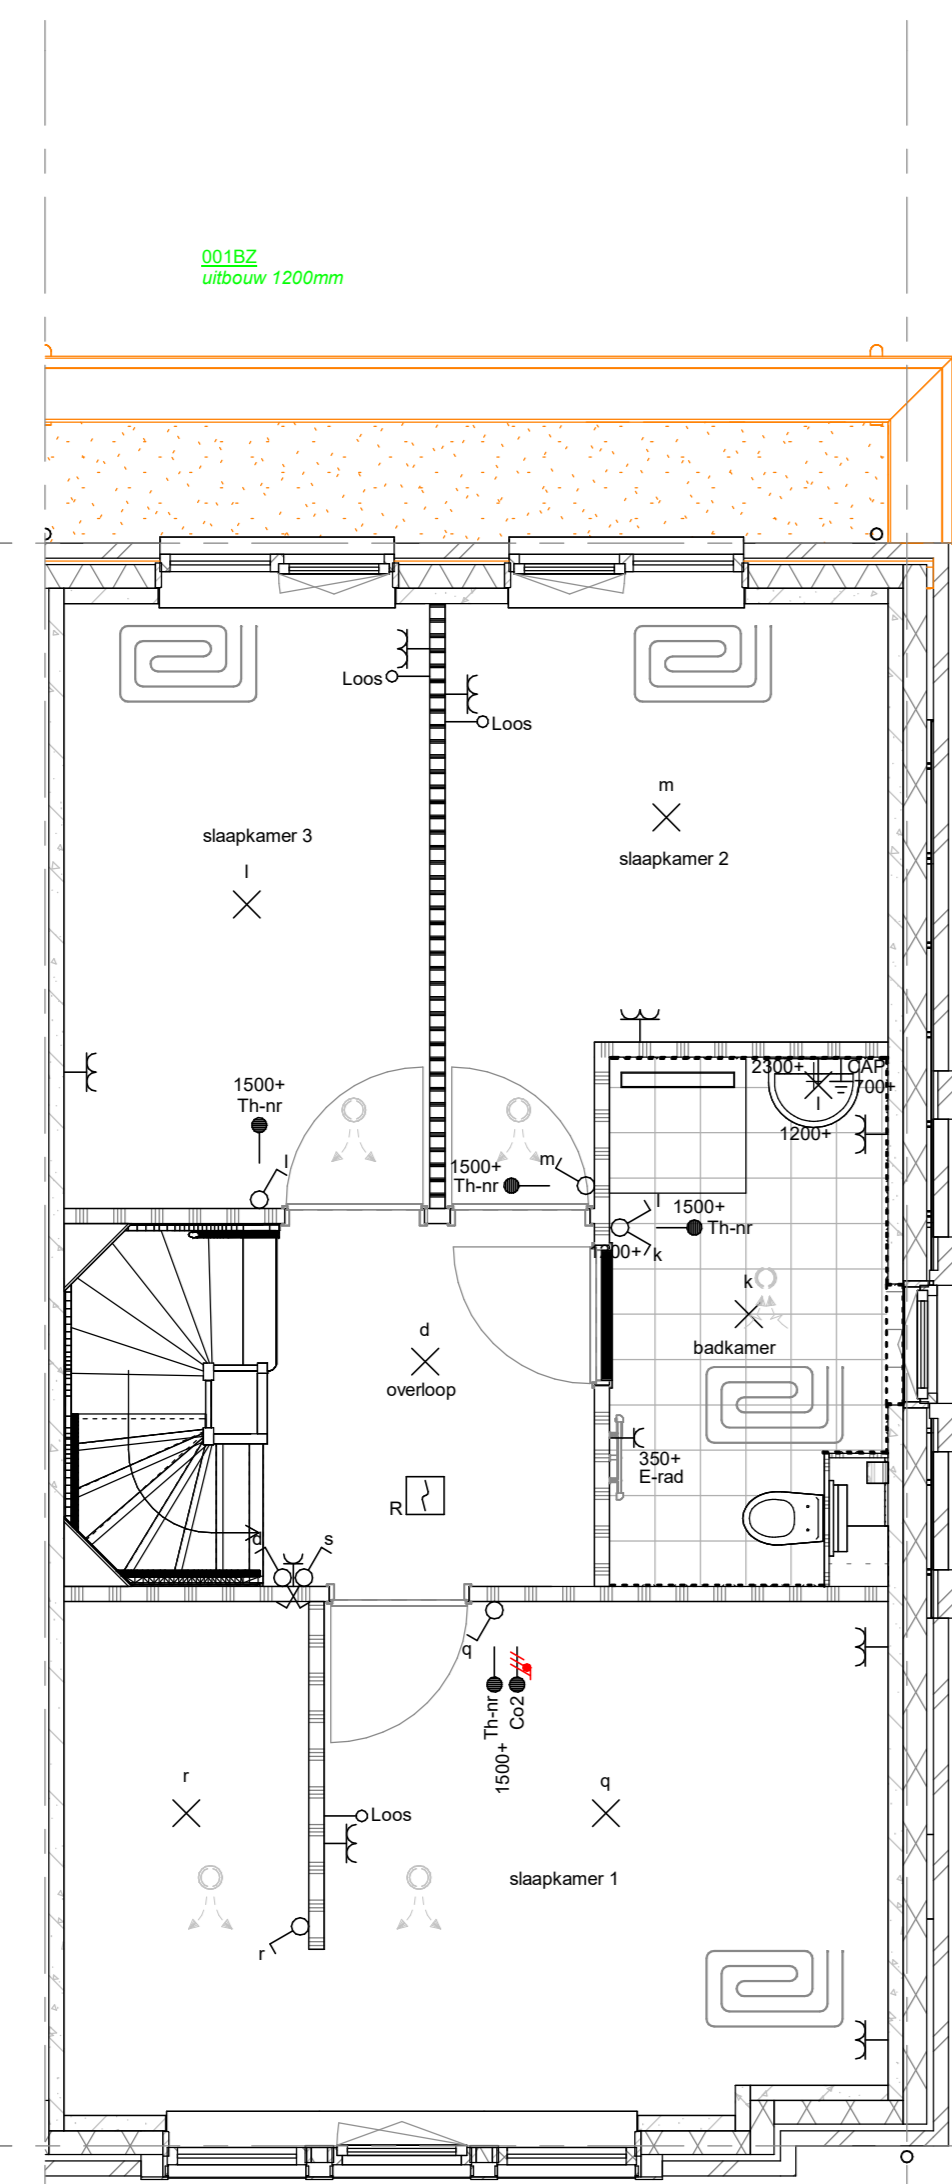

1e VERDIEPING

1e VERDIEPING

2e VERDIEPING

2e VERDIEPING

2e VERDIEPING

RECHTER ZIJGEVEL

BEGANE GROND

BEGANE GROND

BEGANE GROND

ACHTERGEVEL

ACHTERGEVEL

ACHTERGEVEL

RUNDAEL

De Buitenplaats, Nieuwegein
Optietekening type B3

Bloknr.:

Werknummer:
14048