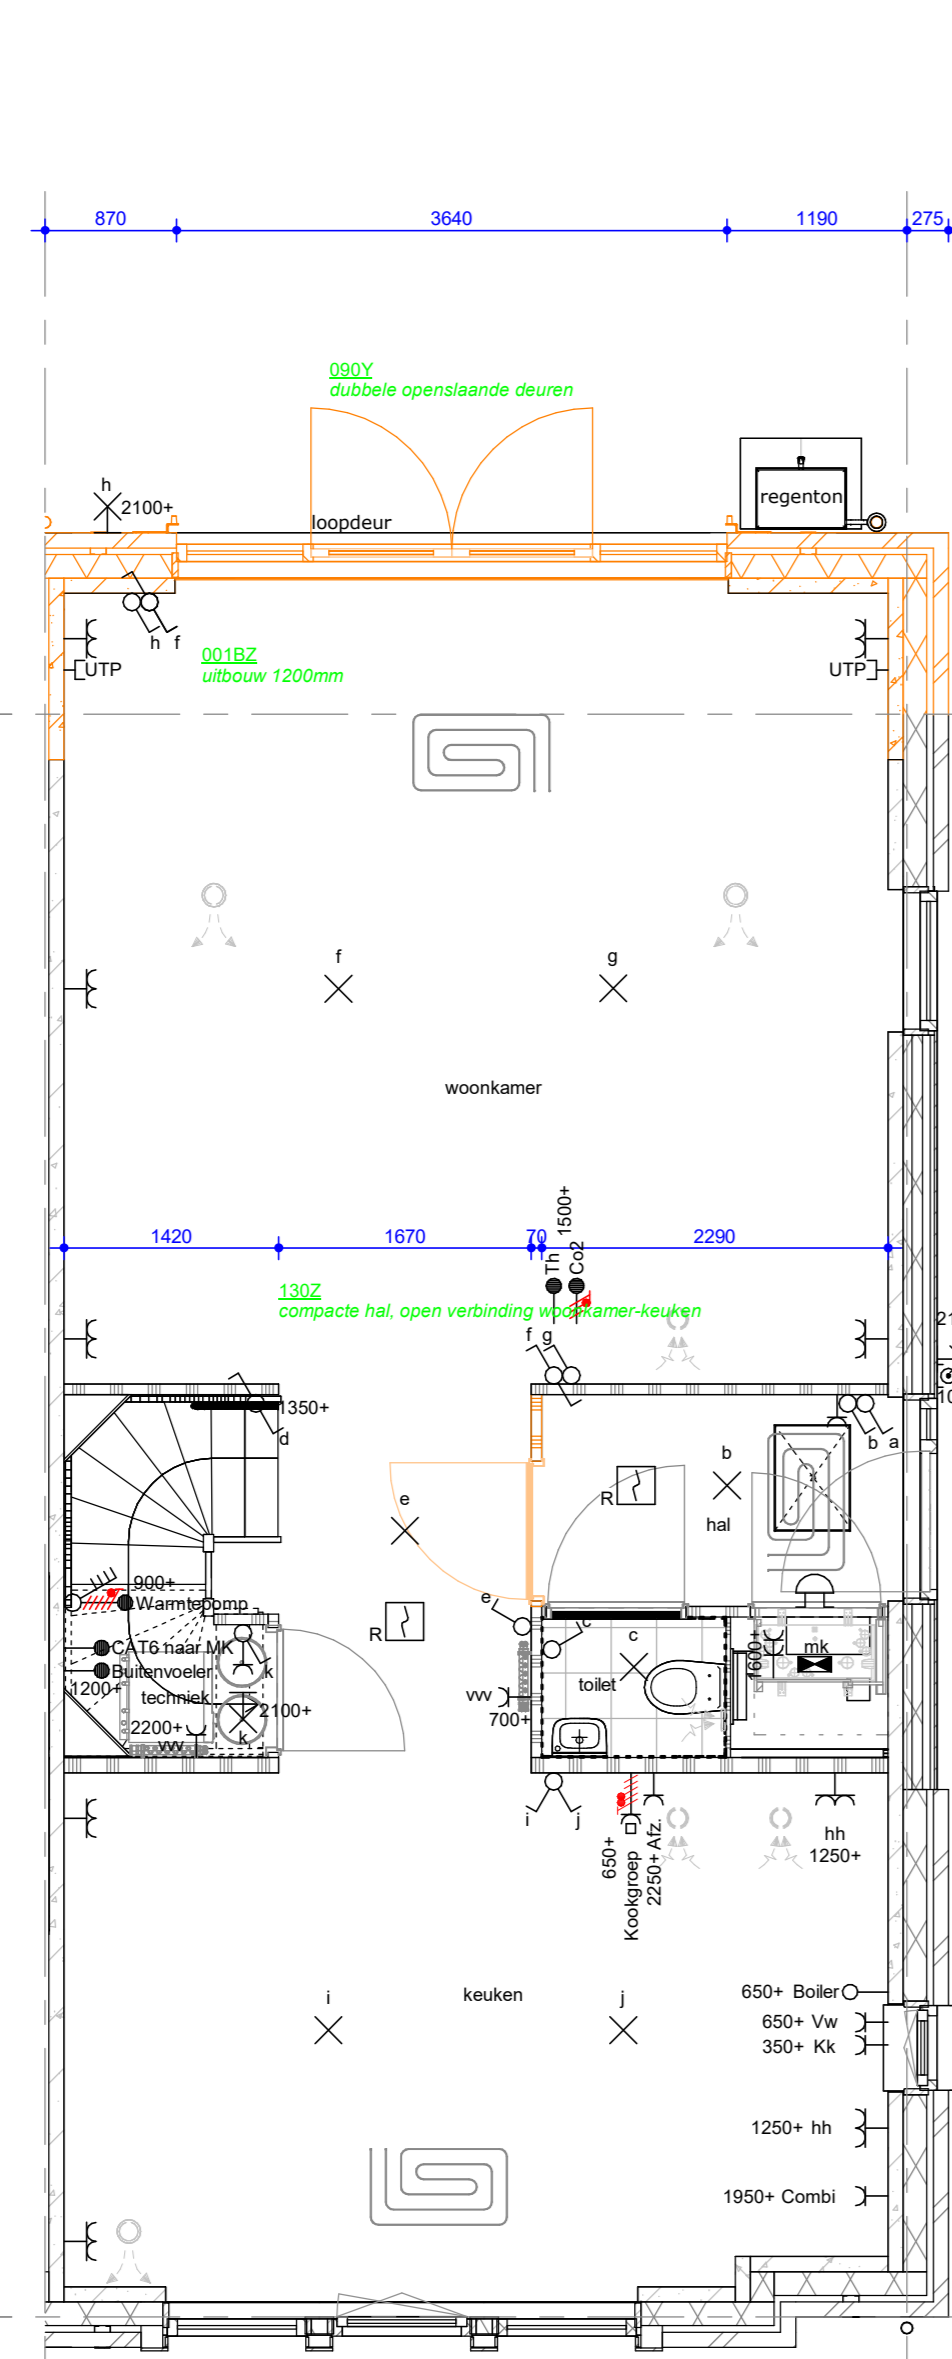

1e VERDIEPING

1e VERDIEPING

2e VERDIEPING

2e VERDIEPING

2e VERDIEPING

RECHTER ZIJGEVEL

BEGANE GROND

BEGANE GROND

BEGANE GROND

ACHTERGEVEL

ACHTERGEVEL

ACHTERGEVEL

RUNDAEL

De Buitenplaats, Nieuwegein
Optietekening type B3

Bloknr.:

Werknummer:
14048