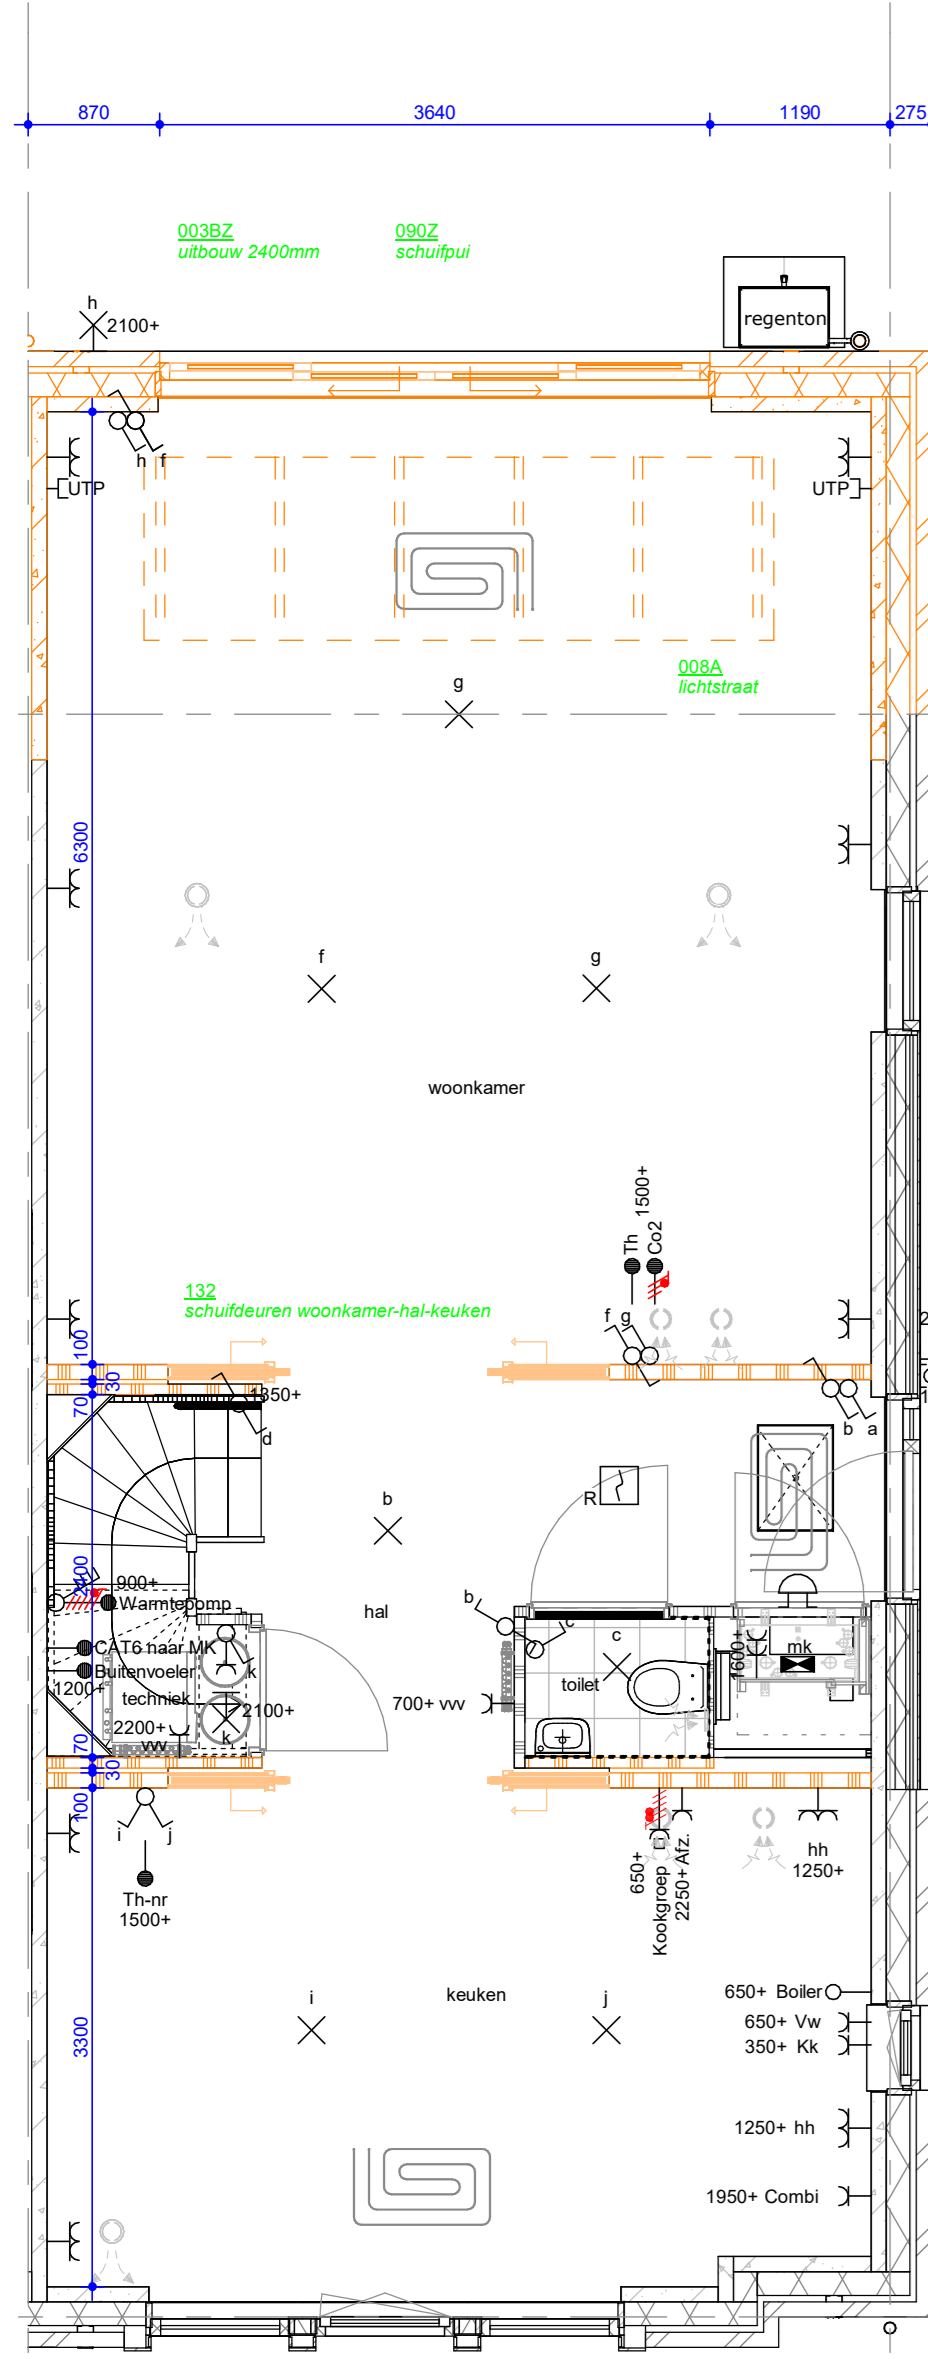

1e VERDIEPING

1e VERDIEPING

2e VERDIEPING

2e VERDIEPING

2e VERDIEPING

RECHTER ZIJGEVEL

BEGANE GROND

BEGANE GROND

BEGANE GROND

ACHTERGEVEL

ACHTERGEVEL

ACHTERGEVEL

RUNDAEL

De Buitenplaats, Nieuwegein
Optietekening type B3

Bloknr.:

Werknummer:
14048