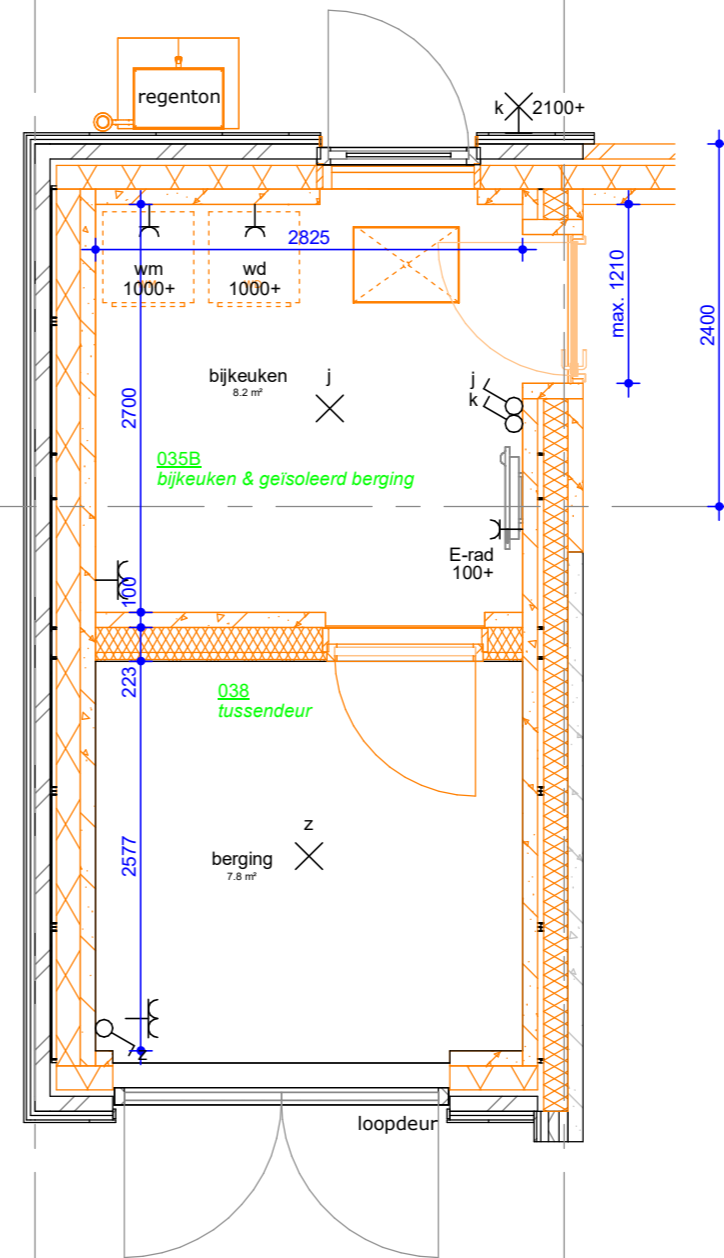

BEGANE GROND