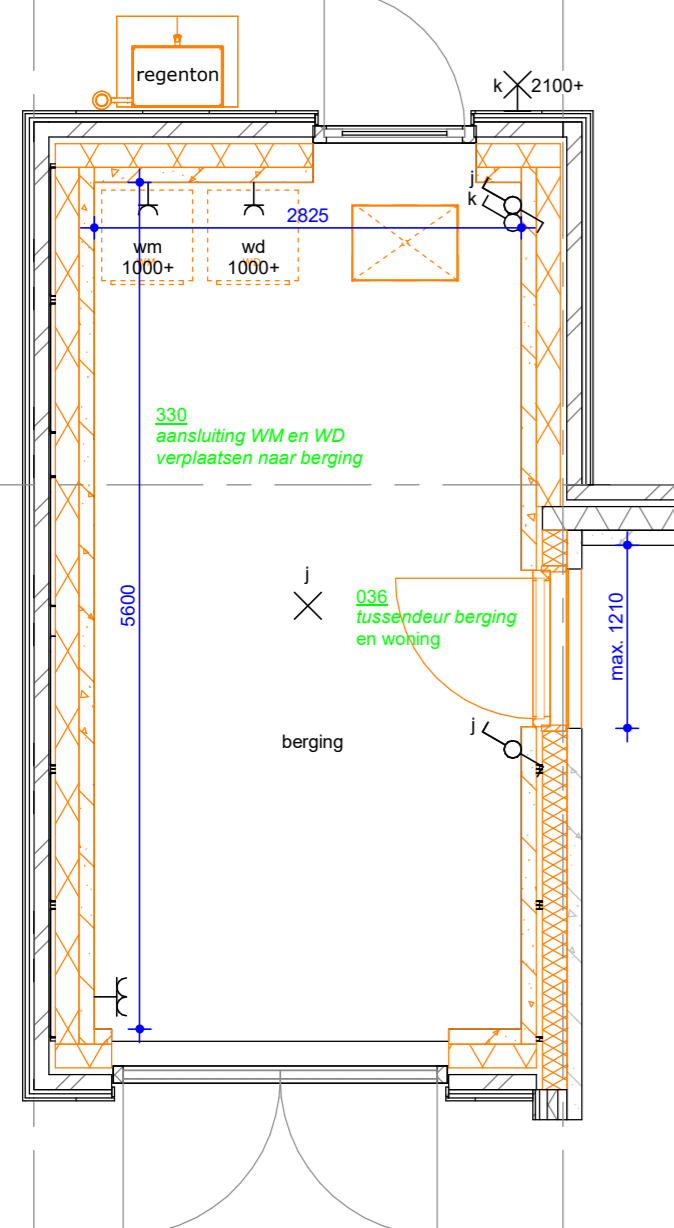

BEGANE GROND

BEGANE GROND