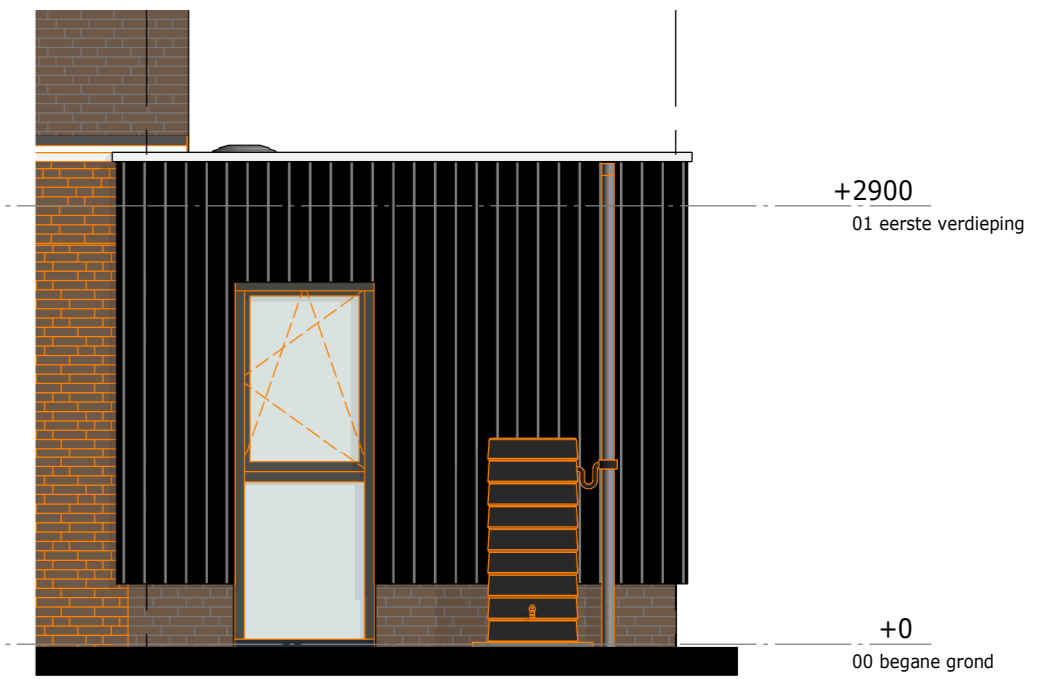

BEGANE GROND

BEGANE GROND

BEGANE GROND

BEGANE GROND

BEGANE GROND

ACHTERGEVEL

ACHTERGEVEL

**RUNDAEL**

De Buitenplaats, Nieuwegein      Bloknr.:  
**Optietekening berging type C en D**

Werknummer:  
**14048**

datum: 23-02-2024  
 wijziging:

tek.nr.:  
**O\_berging**

getekend: SCv

schaal: 1 : 50  
 formaat: A2