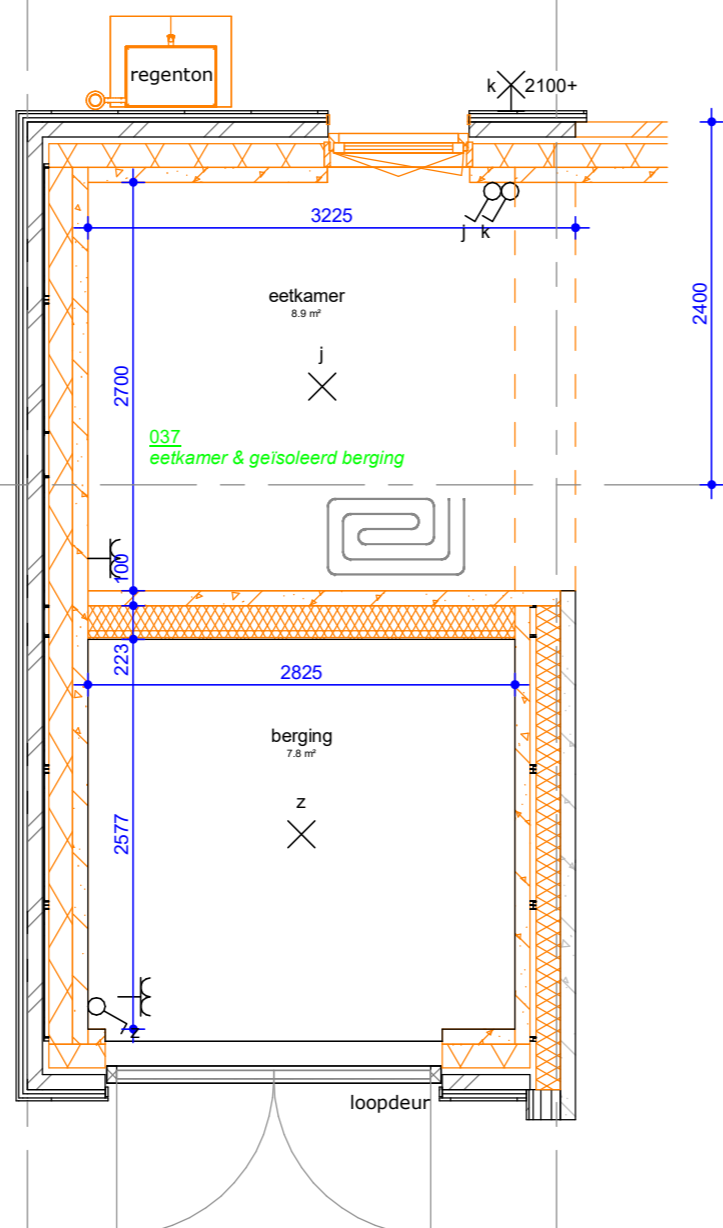

BEGANE GROND

BEGANE GROND