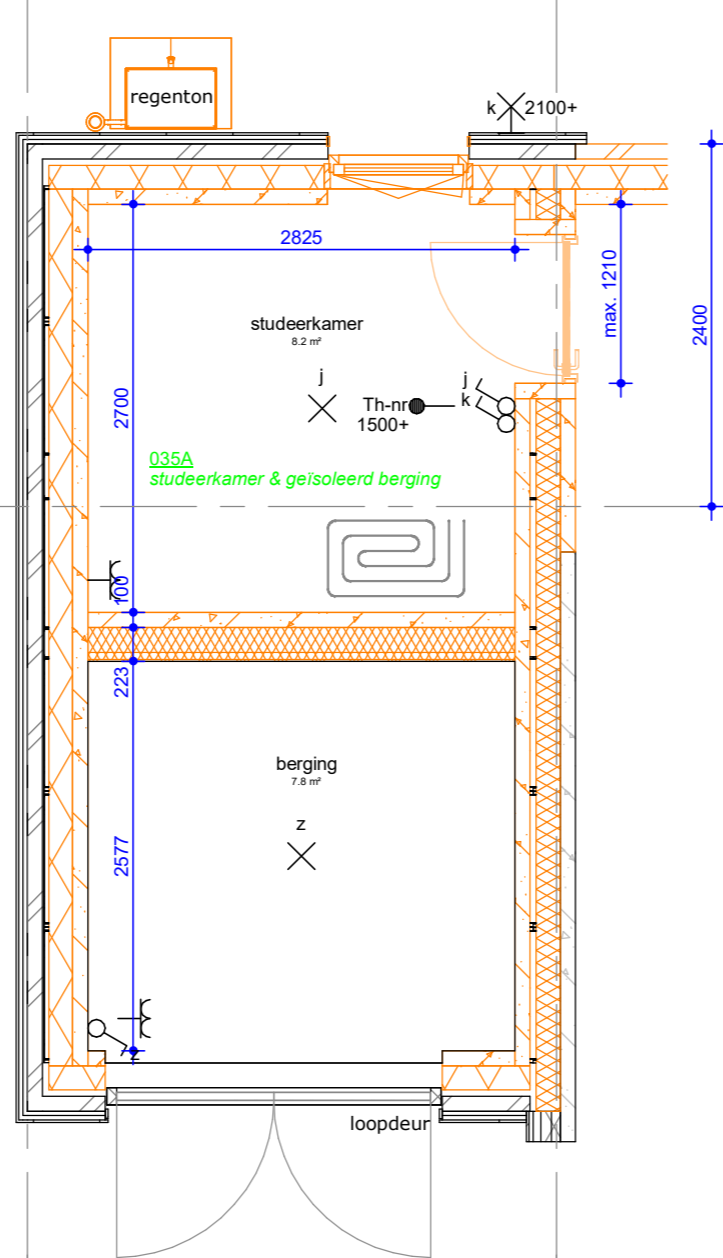

BEGANE GROND

BEGANE GROND

BEGANE GROND

RUNDAEL

De Buitenplaats, Nieuwegein   Bloknr.:
Optietekening berging type C en D

Werknummer:
14048

datum: 23-02-2024
wijziging:

tek.nr.:
O_berging

getekend: SCv

schaal: 1 : 50
formaat: A2

Trebbe MiddenWest B.V.

Postbus 1232
3430 BE Nieuwegein   telefoon 088 259 00 00