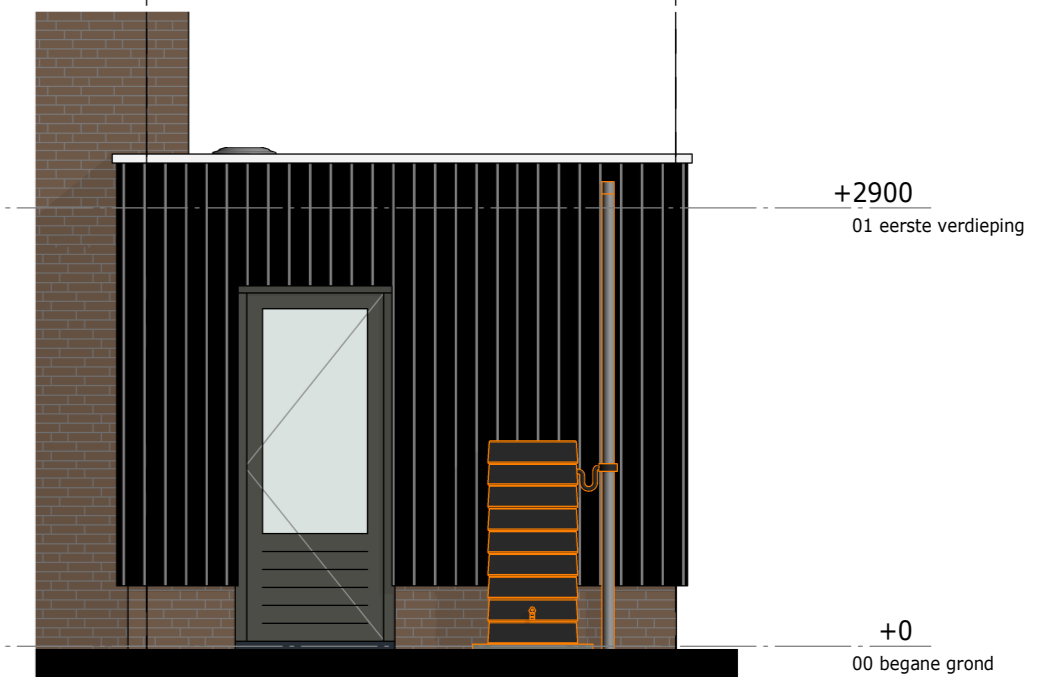

BEGANE GROND

BEGANE GROND

BEGANE GROND

BEGANE GROND

BEGANE GROND

ACHTERGEVEL

ACHTERGEVEL

**RUNDAEL**

De Buitenplaats, Nieuwegein      Bloknr.:  
**Optietekening berging type C en D**

Werknummer:  
**14048**

datum: 23-02-2024  
 wijziging:

tek.nr.:  
**O\_berging**

getekend: SCv

schaal: 1 : 50  
 formaat: A2