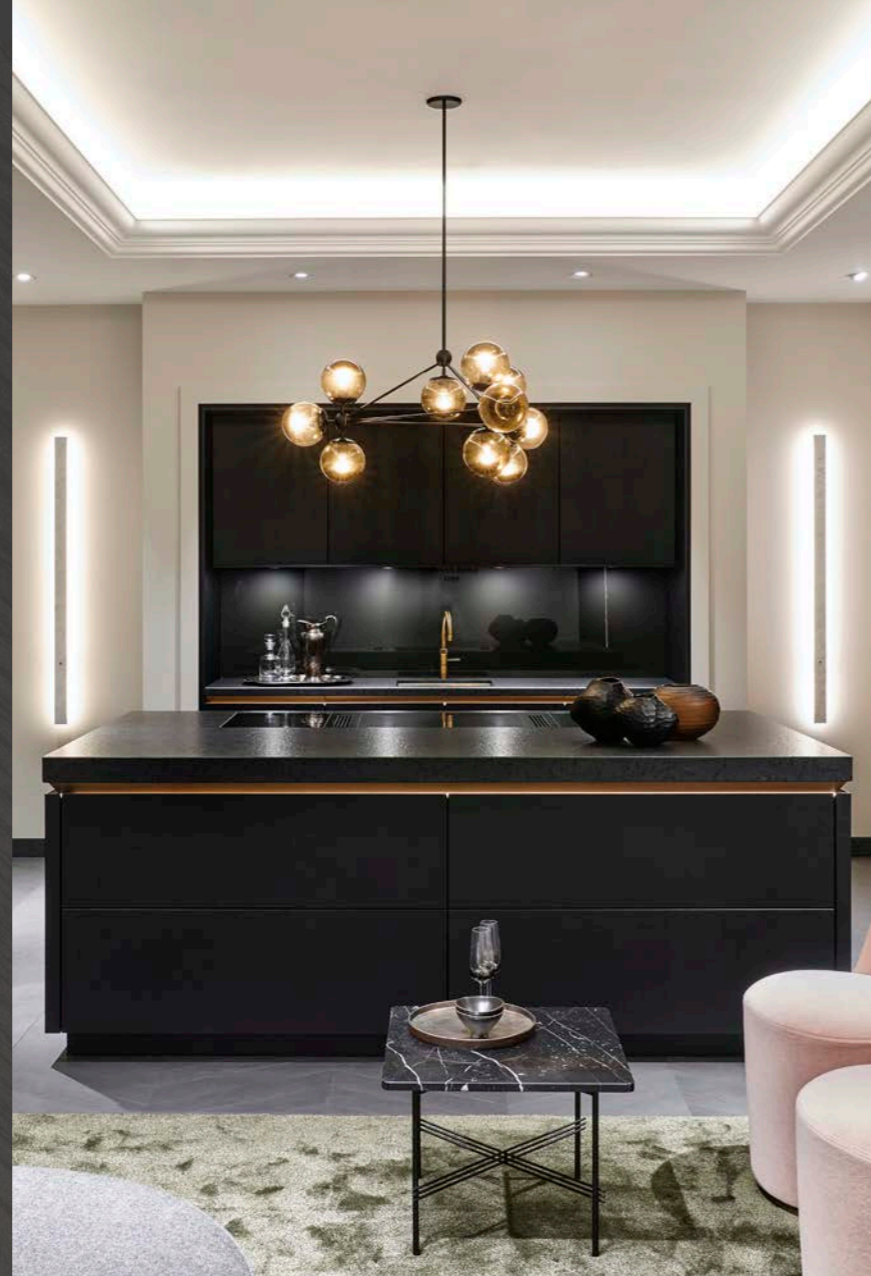

Nieuwste design:
de SieMatic SLX

Innovatieve
indirecte
led-lichtbanen

Vitrinekasten

**DE LED-LICHTBANEN
ZIJN INDIVIDUEEL
REGLBAAR**

Daardoor past u de lichttemperatuur en -sterkte aan op de rest van uw interieur. De lichtbanen kunnen zowel horizontaal als verticaal in het meubelstuk worden toegepast. Wanneer u het combineert met donkere kleuren ontstaat een bijzondere architectuur.