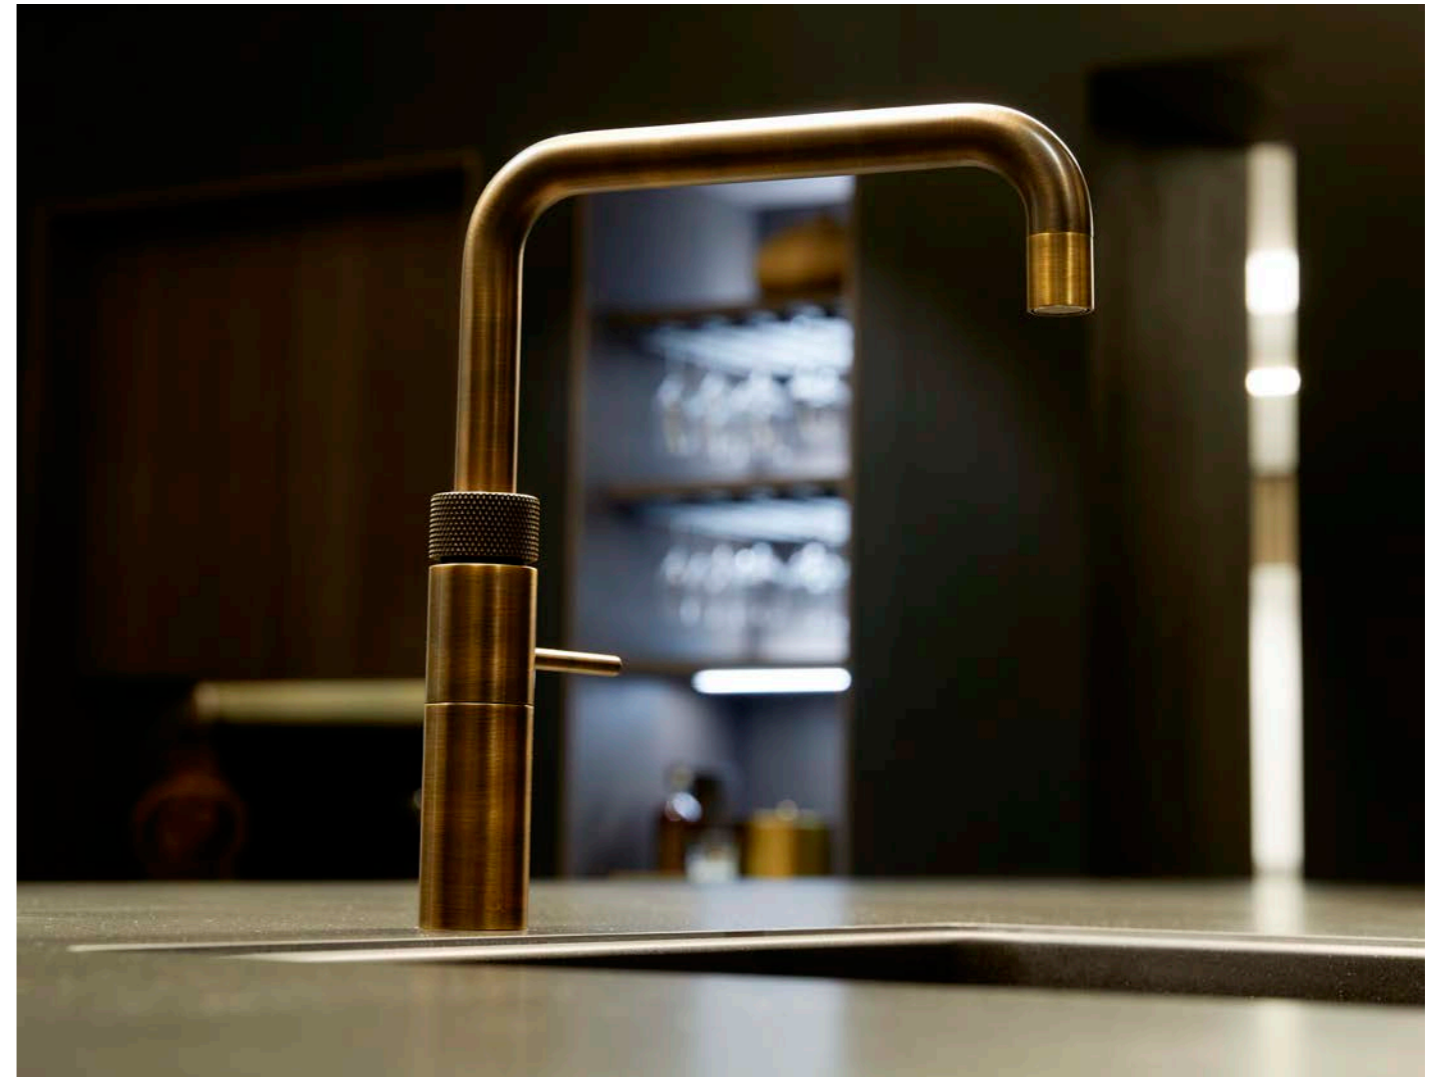

SIEMATIC LIFESTYLE PURE

De grootste uitdaging in het minimalisme is het juiste weg laten. En het design tot het essentiële reduceren. De meubelstukken uit de SieMatic-lifestyle PURE beheersen precies die kunst.