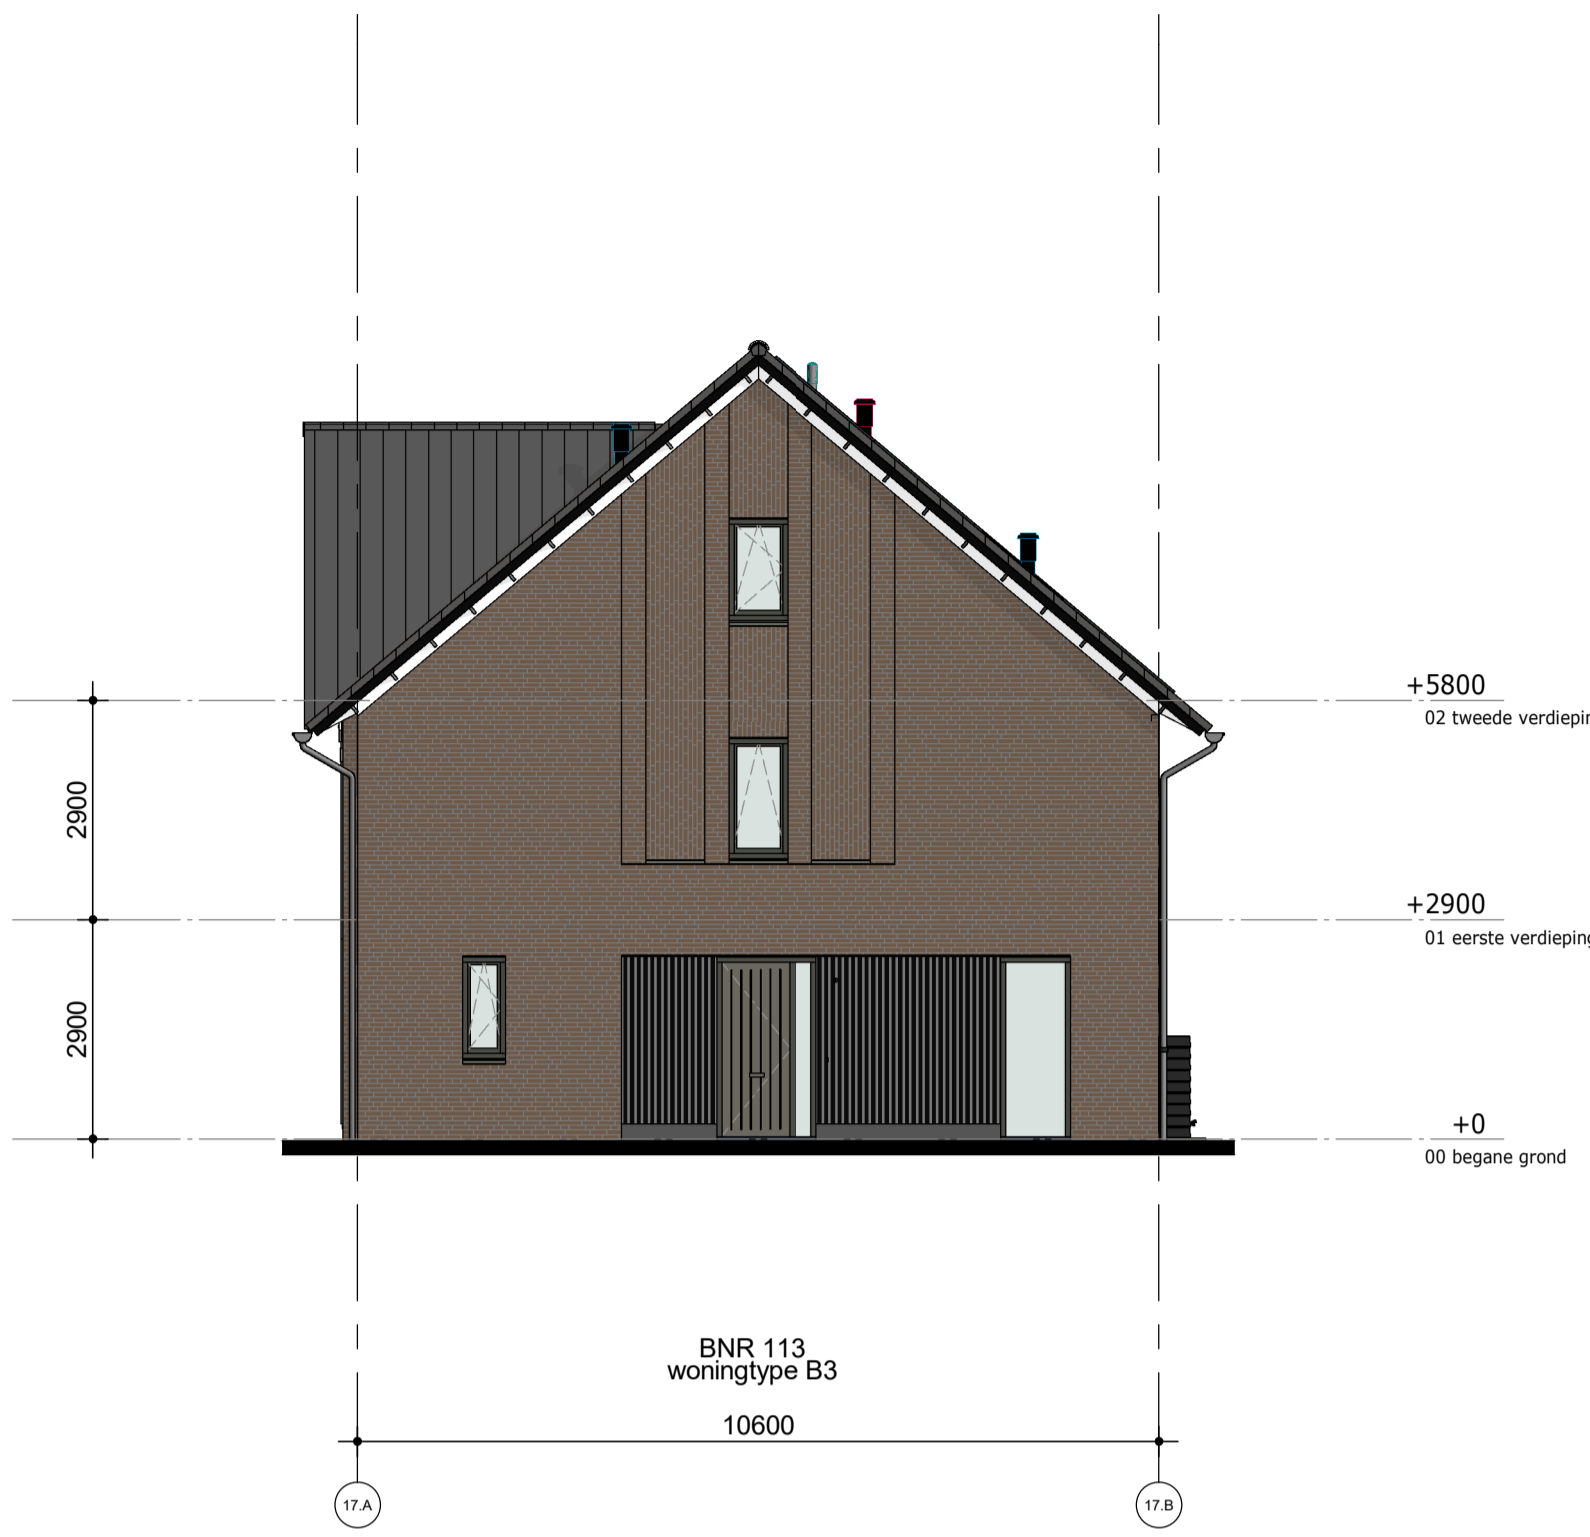

VOORGEVEL
1 : 100

RECHTER ZIJGEVEL
1 : 100

DOORSNEDE A
1 : 100

ACHTERGEVEL
1 : 100

LINKER ZIJGEVEL
1 : 100

KEYPLAN