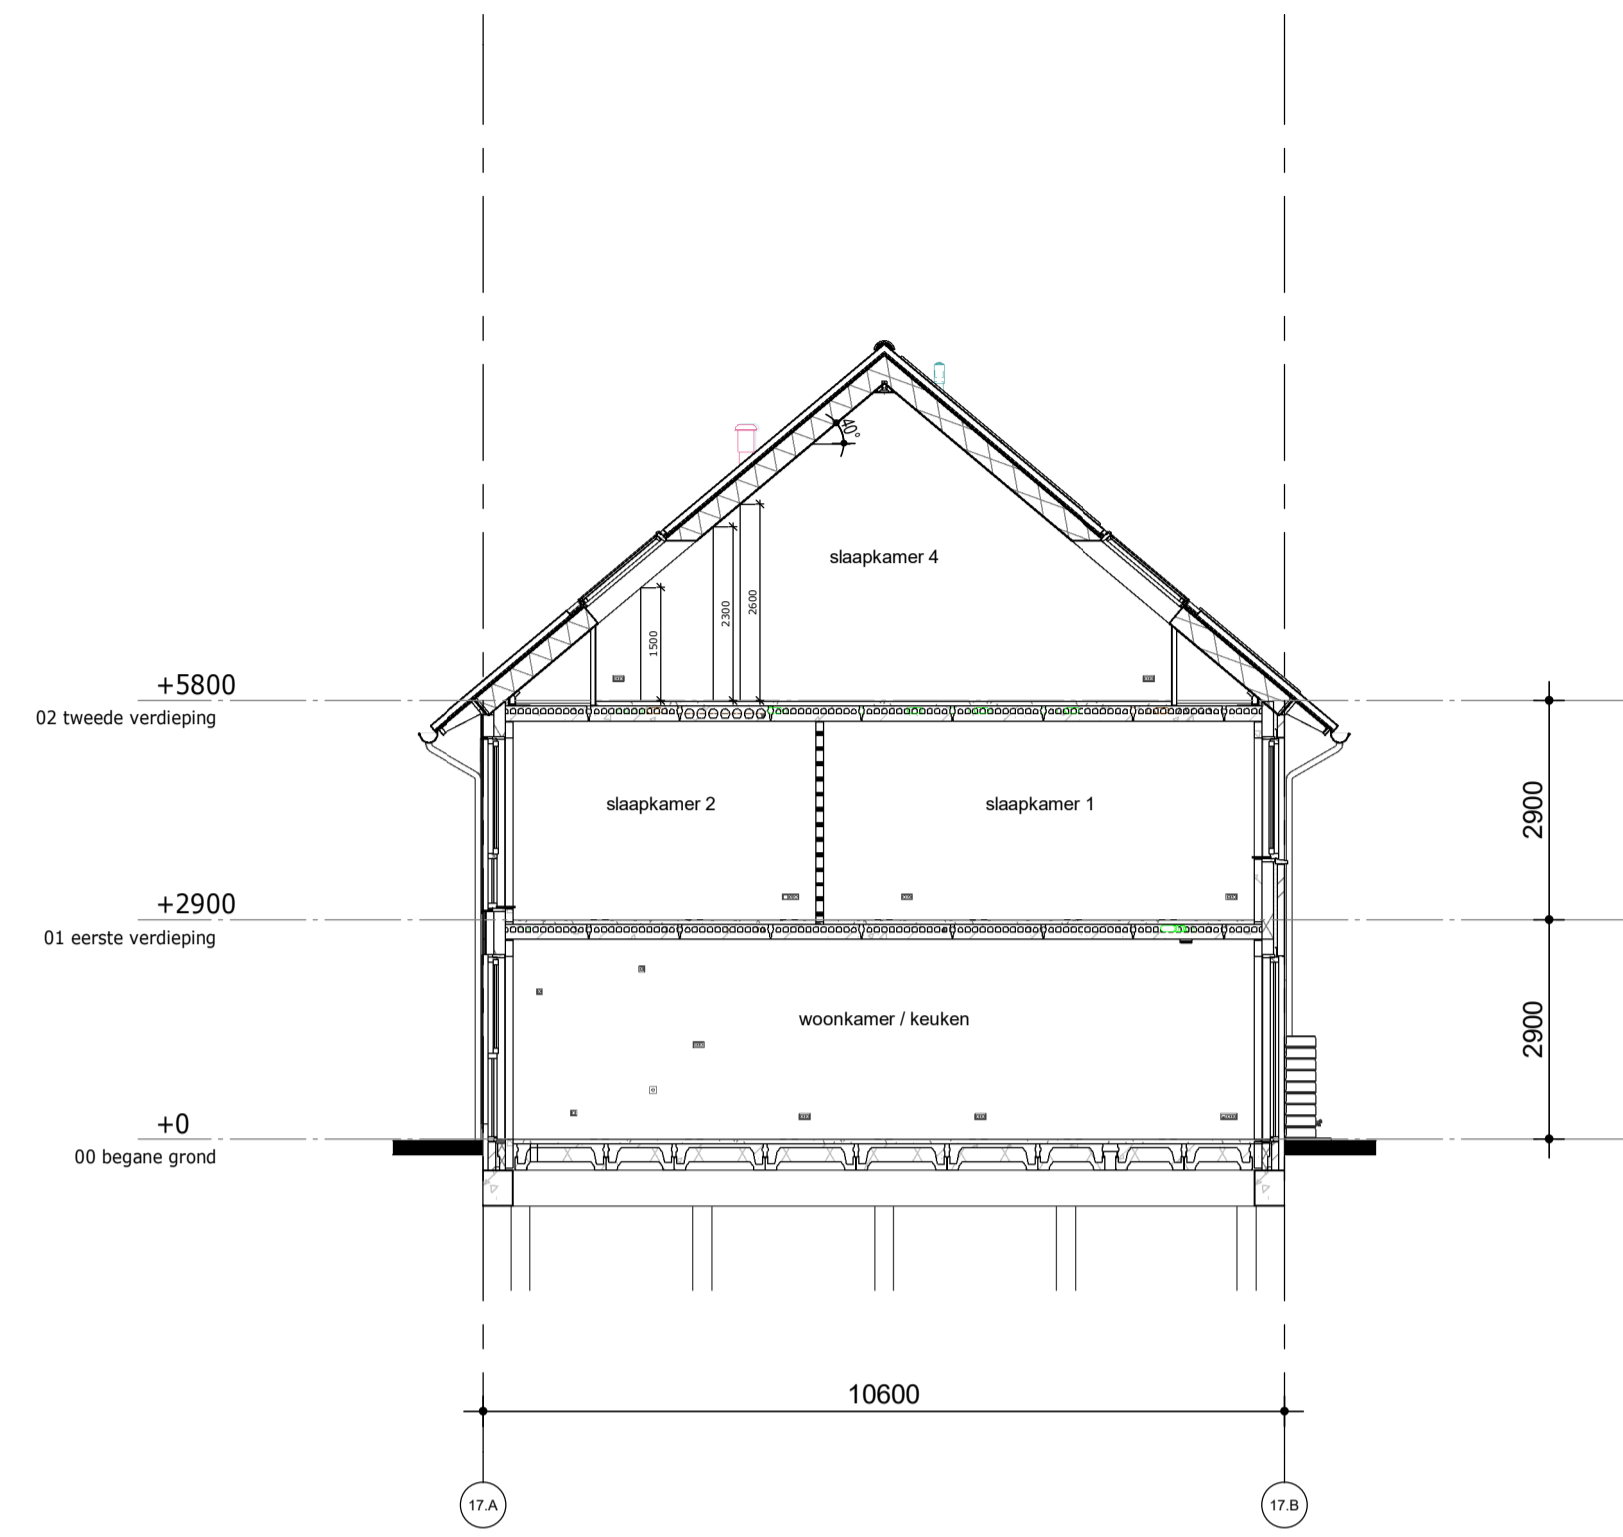

VOORGEVEL
1 : 100

RECHTER ZIJGEVEL
1 : 100

DOORSNEDE A
1 : 100

ACHTERGEVEL
1 : 100

LINKER ZIJGEVEL
1 : 100

KEYPLAN